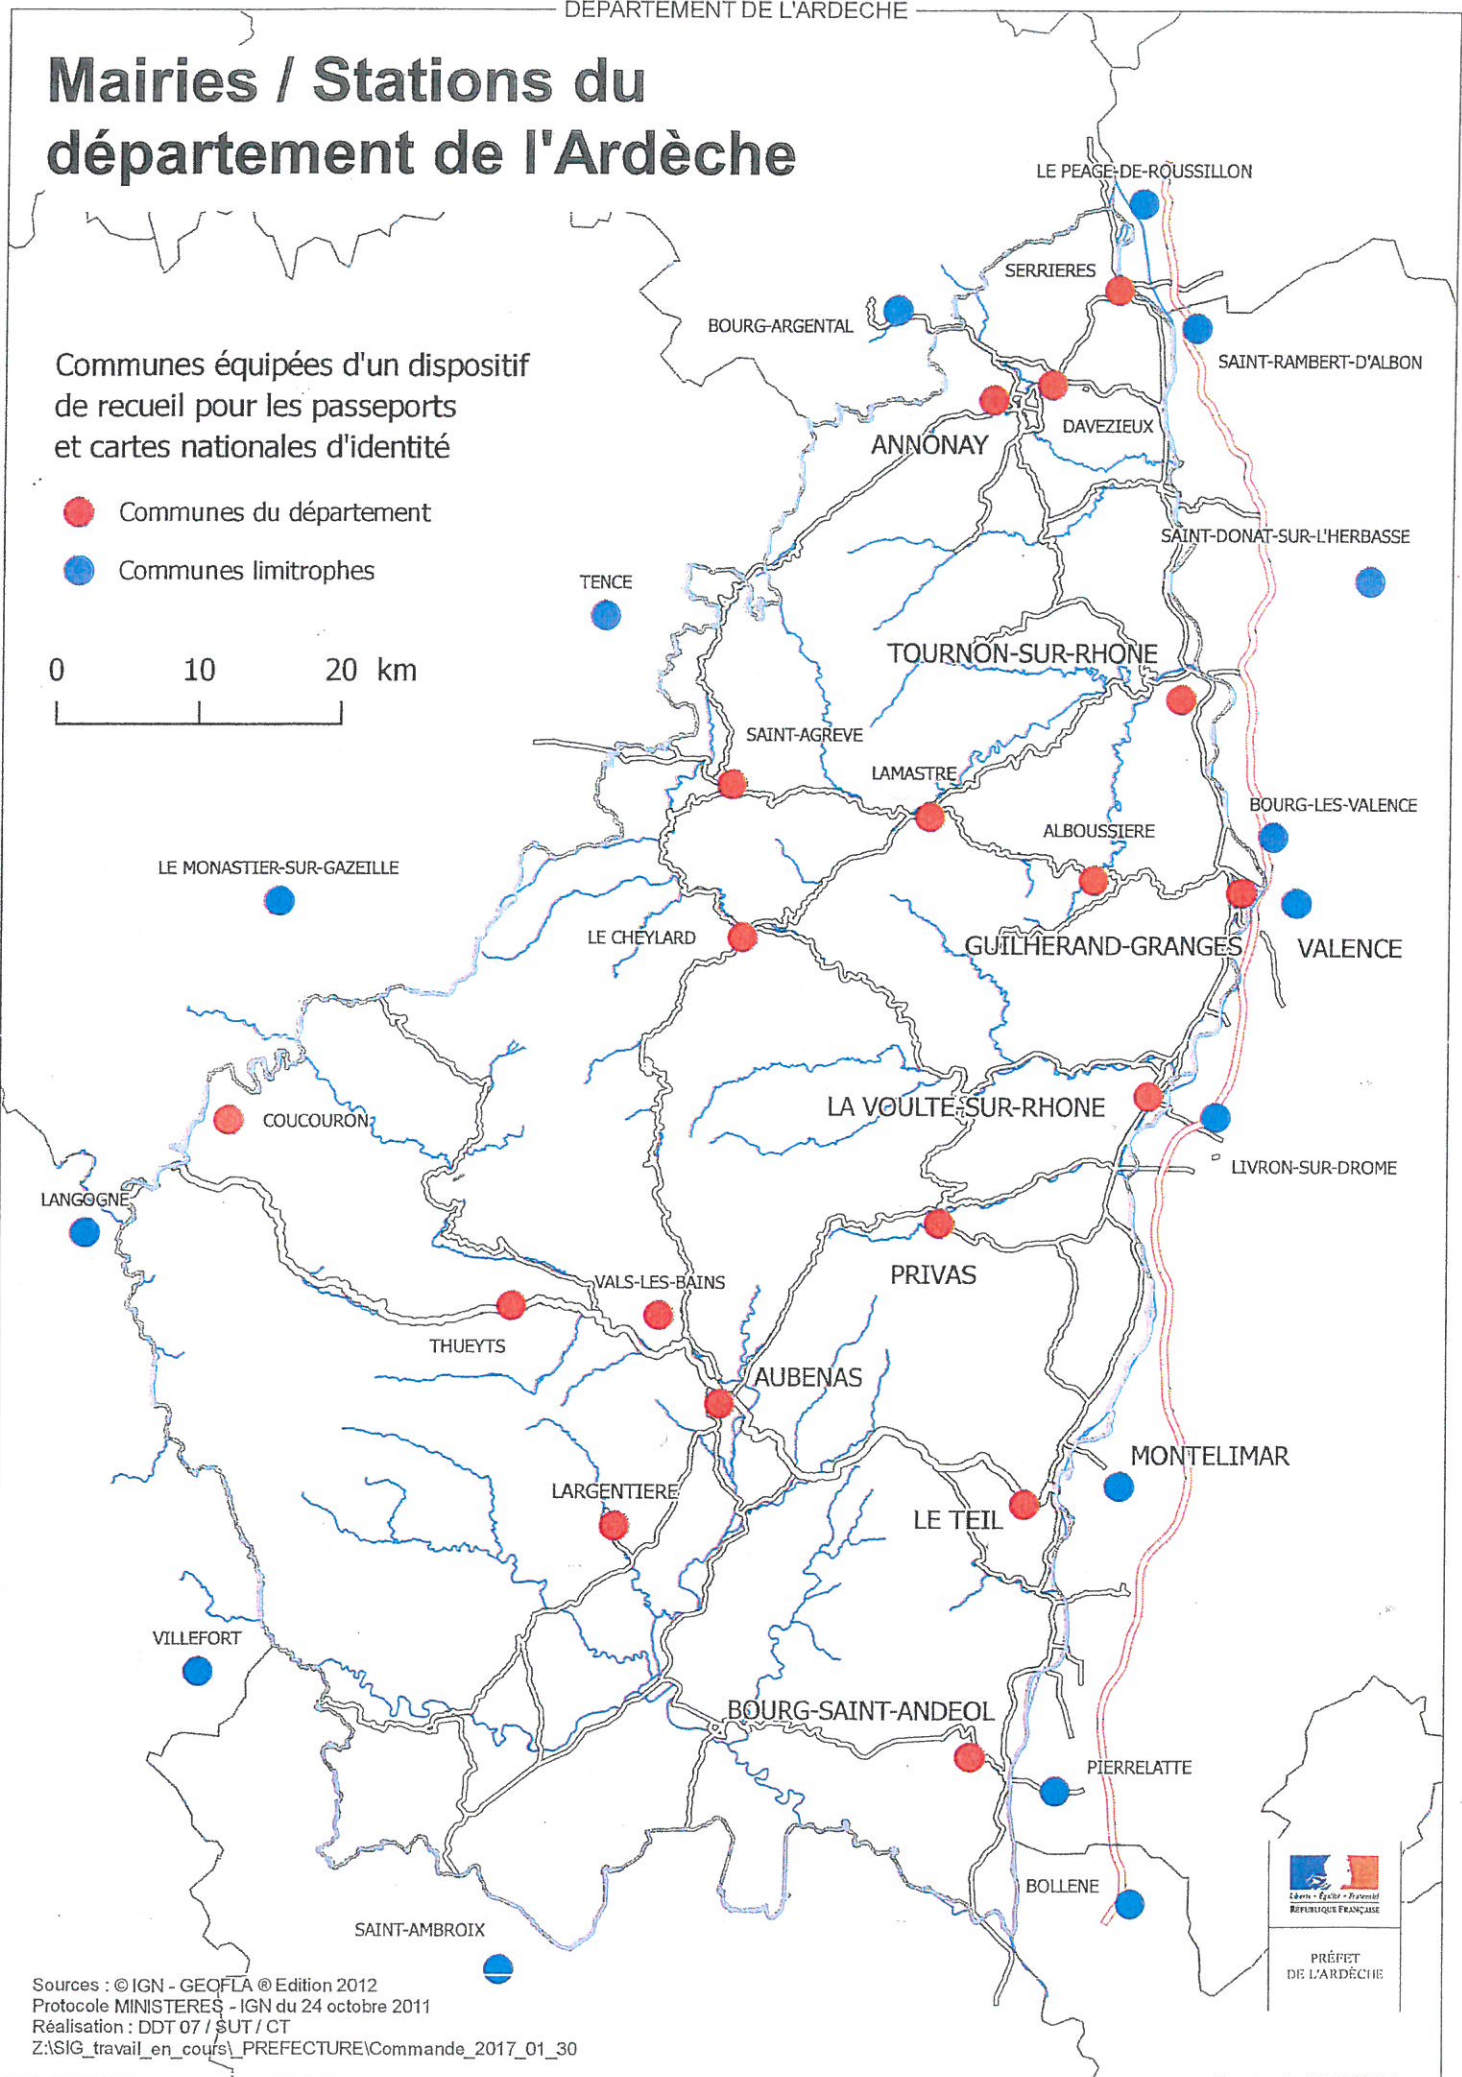

Mairies / Stations du département de l'Ardèche

Communes équipées d'un dispositif de recueil pour les passeports et cartes nationales d'identité

- Communes du département
- Communes limitrophes

Sources : © IGN - GEOFLA © Edition 2012
 Protocole MINISTERES - IGN du 24 octobre 2011
 Réalisation : DDT 07 / SUT / CT
 Z:\SIG_travail_en_cours_PREFECTURE\Commande_2017_01_30